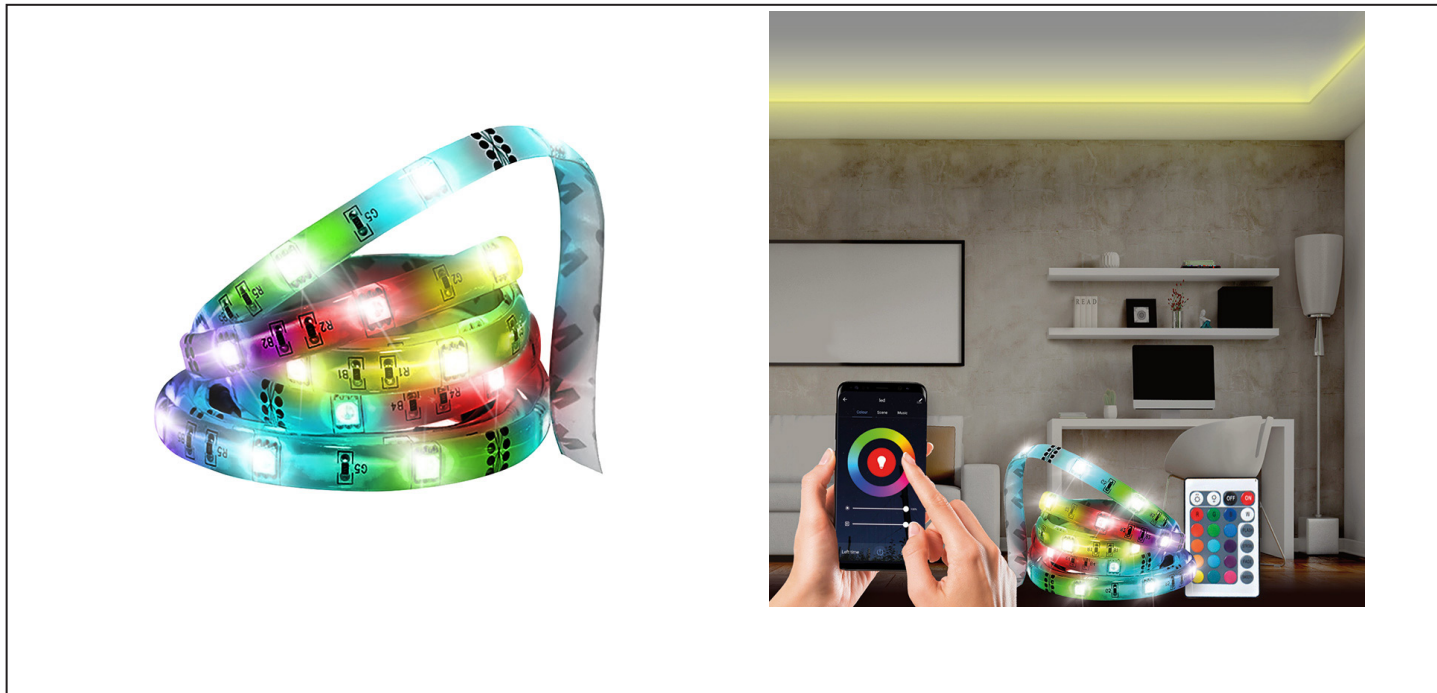

Wifi Smart LED světelný pás, RGB, 5m, sada s 12V adaptérem a dálk. ovladačem, 7,2W/m, IP20

WM57

Popis

- LED SMART WIFI pásek je ovládaný chytrým telefonem pomocí aplikace v ČI, AJ a dalších jazycích. Podporuje Wifi 2,4GHZ, Android 4.1 a vyšší a IOS 8.0 a vyšší. Umožňuje nastavovat různé barvy světla (RGB), odstíny bílé (3000-6500K) a intenzitu světla. LED pásek lze ovládat i dálkovým ovladačem, který se součástí balení.
- LED SMD5050 + SMD2835
- 90 x LED/m, max. 20W/5m
- světelný tok max. 200lm/m
- teplota chromatičnosti: 3000K-6500K, RGB (teplá-studená bílá, vícebarevná)
- podpora a kompatibilita: Wifi 2,4GHZ, Androi 4.1 a vyšší, IOS 8.0 a vyšší, TuyaSmart app, SmartLife app, Amazon Alexa, Google Home
- životnost LED: 30.000 hodin
- krytí IP65
- pásek je vysoce flexibilní a lze zkrátit dle potřeby (zbylé části je možno dále využít)
- oboustranná samolepící 3M páska na zadní straně
- světelný kužel: 120°
- index podání barev: CRI>80
- energetická třída: G
- napájecí adaptér: AC 230V / DC 12V, 2000mA
- 1x wifi a IR RGB controller
- 1x dálkový ovladač
- barva pásky: bílá
- cívka: 5m
- pro dosažení maximální životnosti a výkonu doporučujeme instalaci pásek do hliníkových profilů